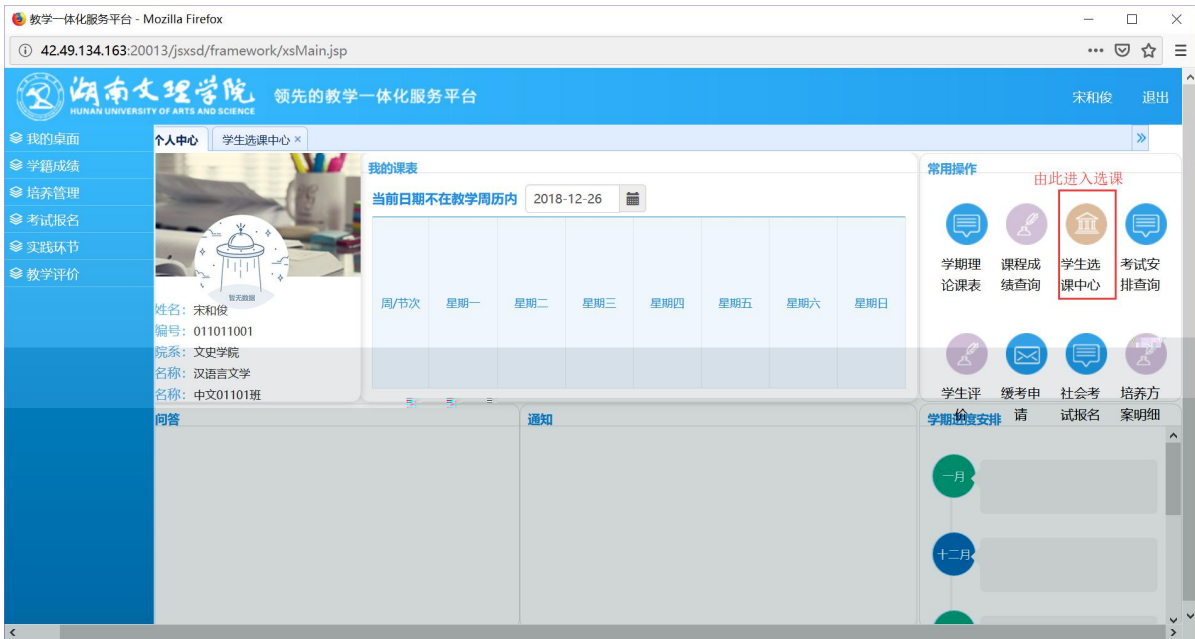

选课学分情况

公选课选课

本学期选课学分/门数要求及已选情况							
	最高总学分	专业内跨年级选课(控制)		跨专业选课(控制)		校公共选修课选课(控制)	
		学分	门数	学分	门数	学分	门数
设置(控制)要求	不控制	不控制	不控制	不控制	不控制	2	1
已选统计	20.0	0.0	0	0.0	0	0.0	0